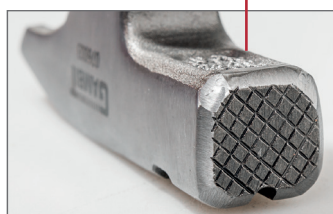

Kat. číslo	Název	Délka	Hmotnost	Balení
076003	Tesařské kladivo	345 mm	600 g	1